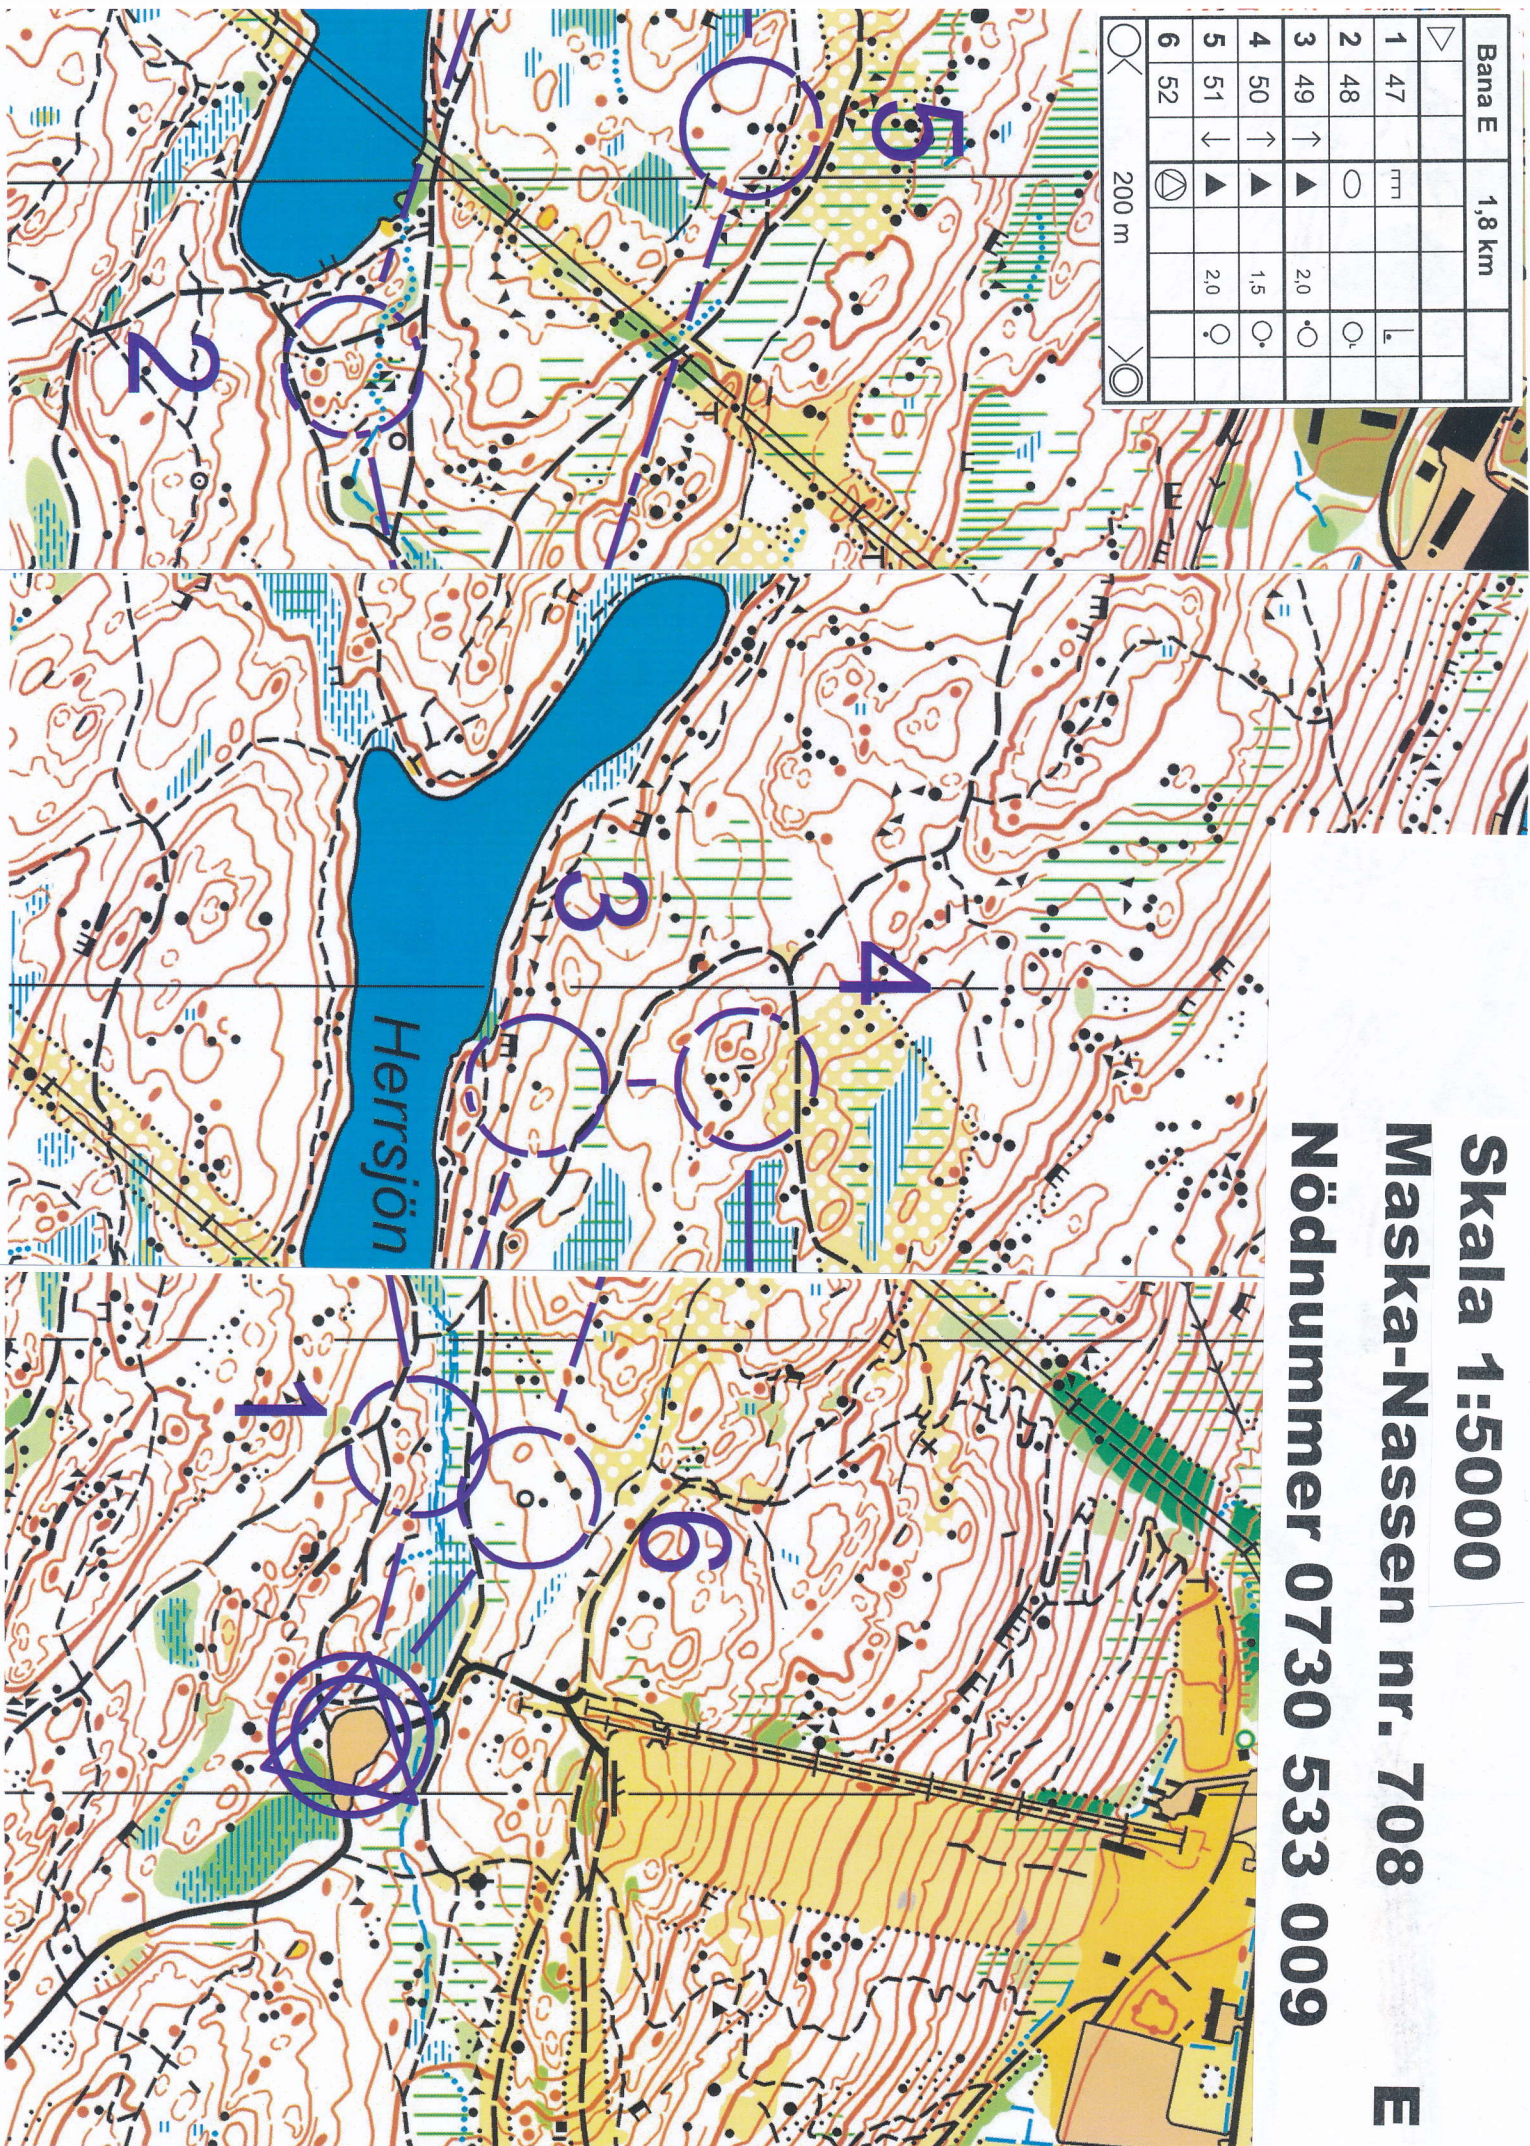

△	Bana E	1,8 km			
1	47	≡≡≡			L
2	48	○			○
3	49	↑	▲	2,0	○
4	50	↑	▲	1,5	○
5	51	↑	▲	2,0	○
6	52	⊖			○

200 m

Skala 1:5000

Maska-Nassen nr. 708 E

Nödnummer 0730 533 009